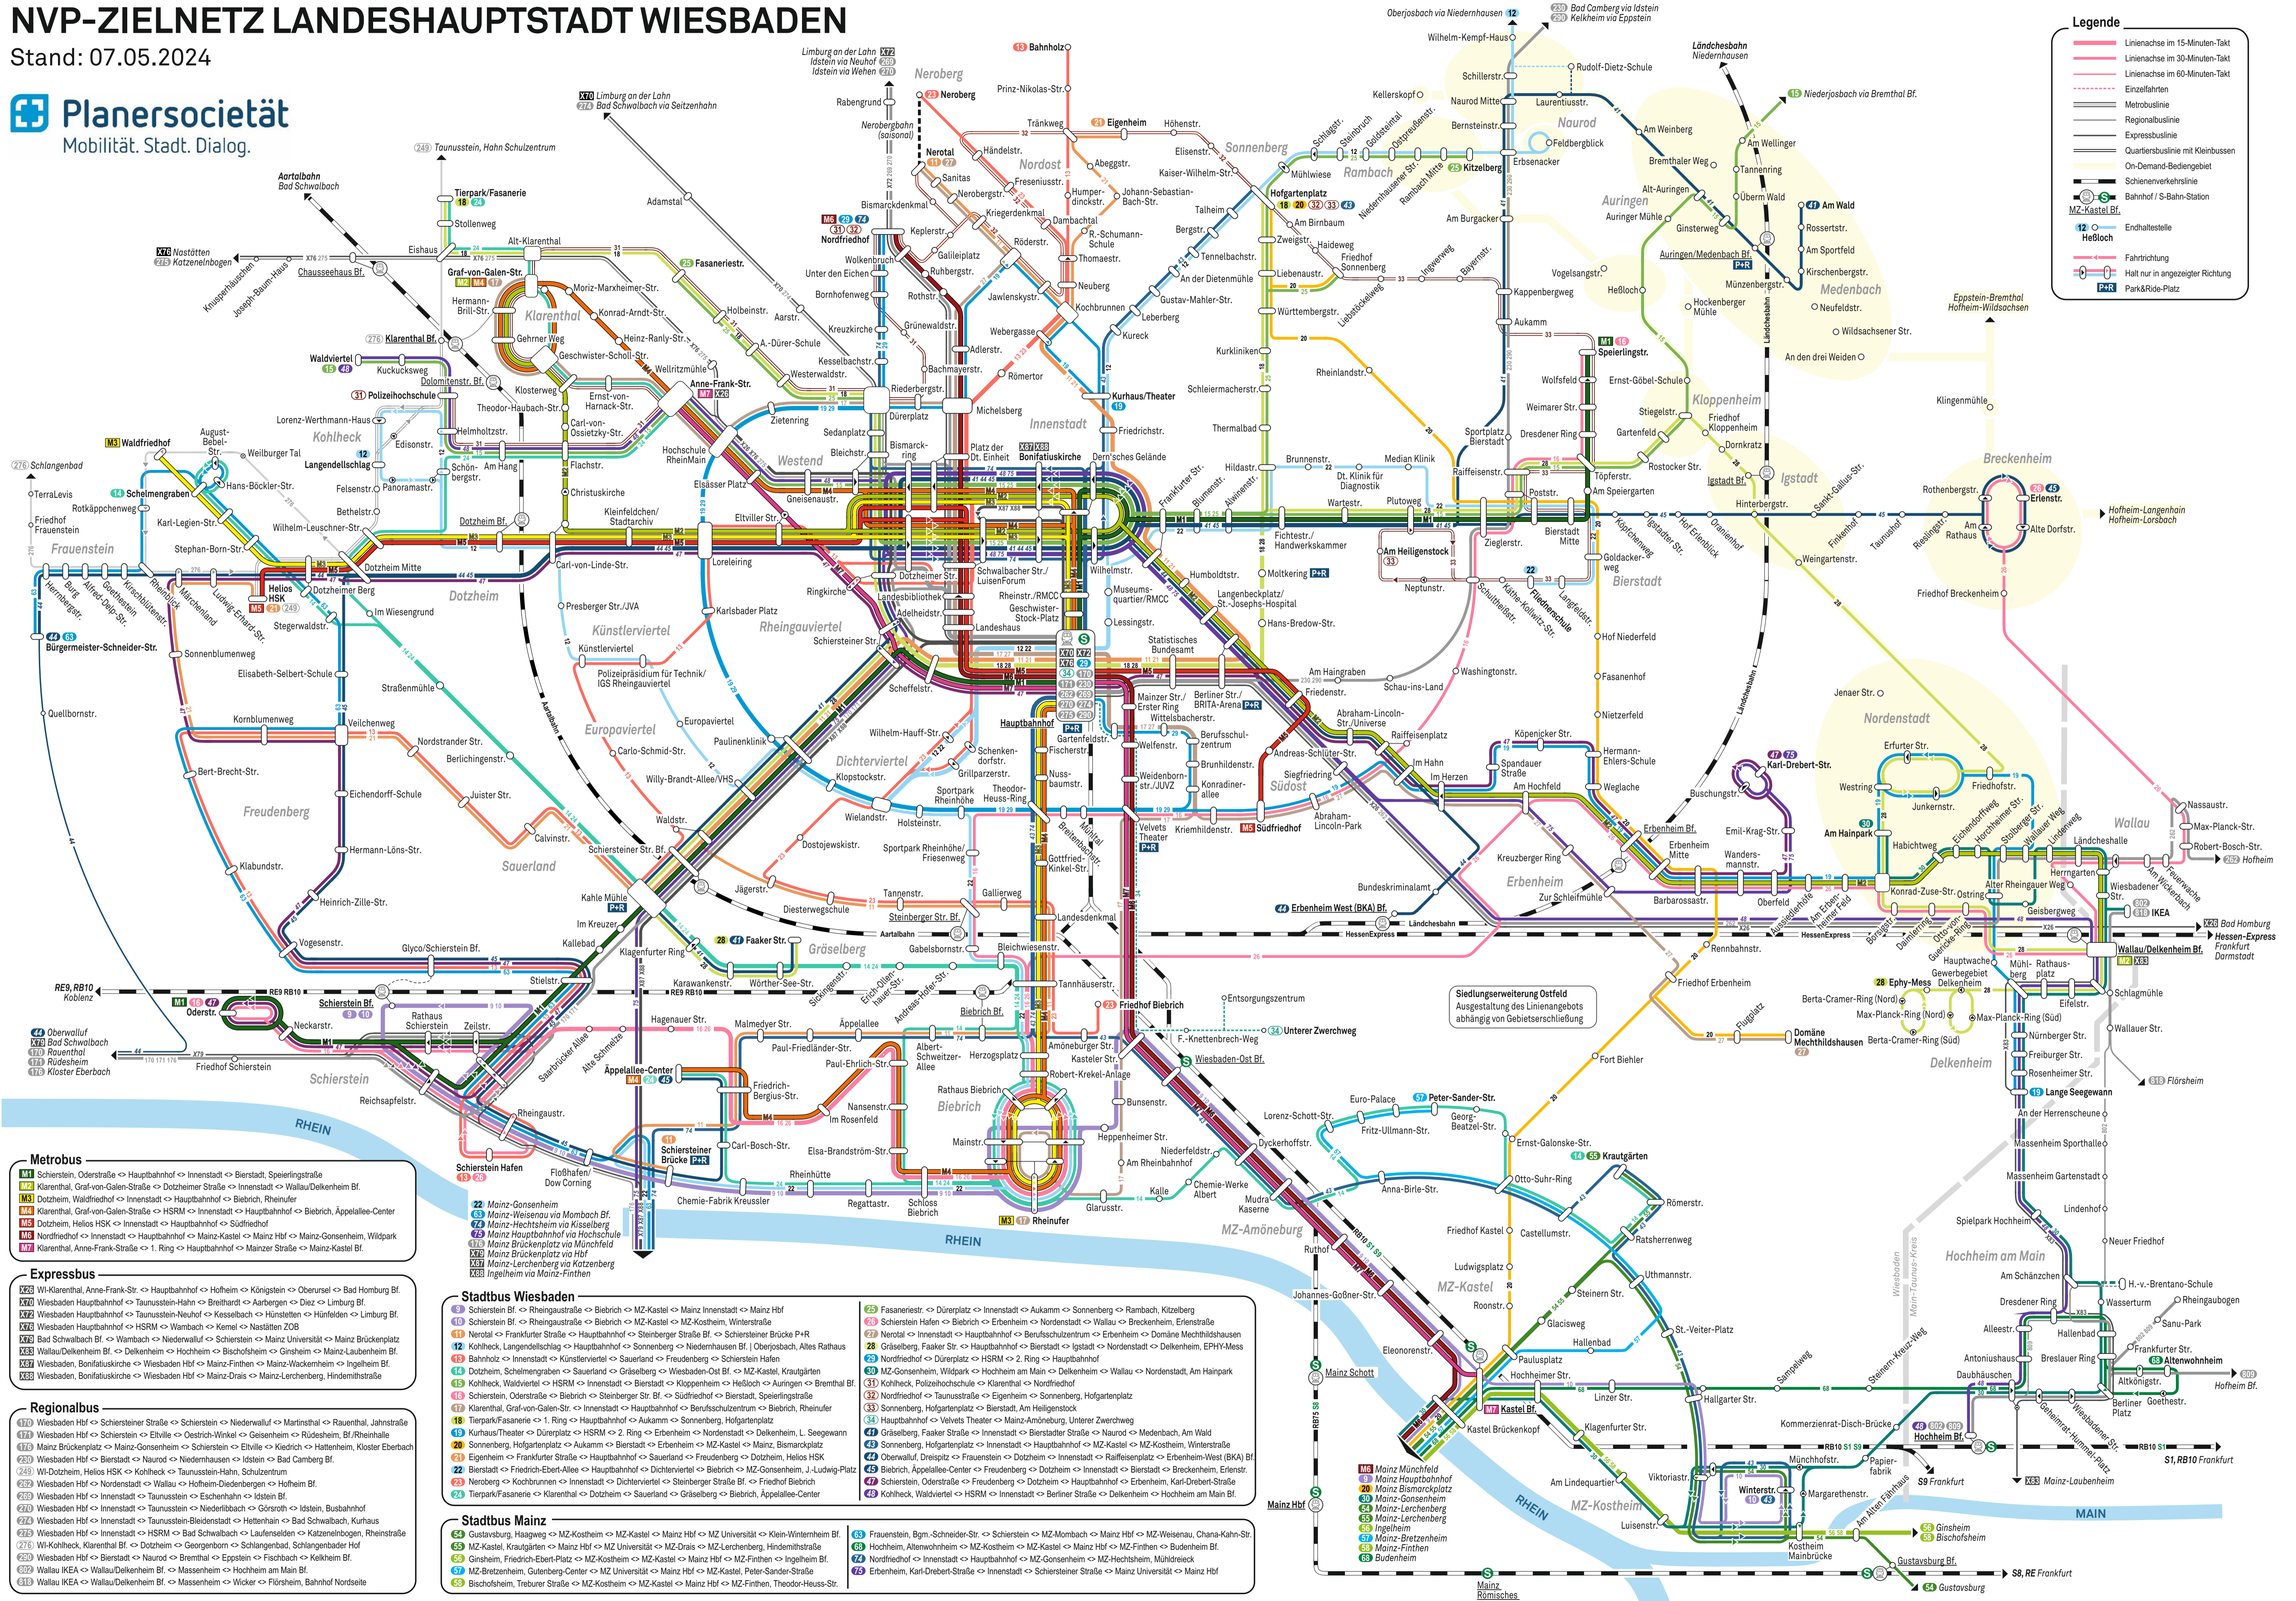

NVP-ZIELNETZ LANDESHAUPTSTADT WIESBADEN

Stand: 07.05.2024

Legende

- Linienachse im 15-Minuten-Takt
- Linienachse im 30-Minuten-Takt
- Linienachse im 60-Minuten-Takt
- Einzelfahrten
- Metrobuslinie
- Regionalbuslinie
- Expressbuslinie
- Quartiersbuslinie mit Kleinbussen
- On-Demand-Bediensgebiet
- Schiensverkehrslinie
- Bahnhof / S-Bahn-Station
- MZ-Kastel Bf.
- 12 Heßloch
- Endhaltestelle
- Fahrtichtung
- Halt nur in angezeigter Richtung
- PAR Park&Ride-Platz

Stadtbus Wiesbaden

- 1 Schierstein Bf. ↔ Rheingaustraße ↔ Biebrich ↔ MZ-Kastel ↔ Mainz Innenstadt ↔ Mainz Hbf
- 2 Schierstein Hafen ↔ Biebrich ↔ Erbenheim ↔ Nordstadt ↔ Wallau ↔ Breckenheim, Erlenstraße
- 3 Nerotal ↔ Frankfurter Straße ↔ Hauptbahnhof ↔ Steinberger Straße Bf. ↔ Schiersteiner Brücke P+R
- 4 Kohlheck, Langendelschlag ↔ Hauptbahnhof ↔ Sonnenberg ↔ Niederrhein ↔ Hofheim, EPHY-Mess
- 5 Gräselberg, Faaker Str. ↔ Hauptbahnhof ↔ Bierstadt ↔ Igstadt ↔ Nordstadt ↔ Delkenheim, EPHY-Mess
- 6 Nordfriedhof ↔ Dürerplatz ↔ HSRM ↔ 2. Ring ↔ Hauptbahnhof
- 7 MZ-Gonsenheim, Wildpark ↔ Gräselberg ↔ Wiesbaden-Ost Bf. ↔ MZ-Kastel, Krautgärten
- 8 Kohlheck, Waldviertel ↔ HSRM ↔ Innenstadt ↔ Bierstadt ↔ Kloppenheim ↔ Heßloch ↔ Auringen ↔ Bremthal Bf.
- 9 Schierstein, Oderstraße ↔ Biebrich ↔ Steinberger Str. Bf. ↔ Südfriedhof ↔ Bierstadt, Speierlingsstraße
- 10 Klarenthal, Graf-von-Galen-Str. ↔ Innenstadt ↔ Hauptbahnhof ↔ Berufsschulzentrum ↔ Biebrich, Rheiner
- 11 Kurhaus/Theater ↔ 1. Ring ↔ Hauptbahnhof ↔ Aukamm ↔ Sonnenberg, Hofgartenplatz
- 12 Gräselberg, Faaker Straße ↔ HSRM ↔ 2. Ring ↔ Erbenheim ↔ Nordstadt ↔ Delkenheim, A. Seegewann
- 13 Sonnenberg, Hofgartenplatz ↔ Aukamm ↔ Bierstadt ↔ Erbenheim ↔ MZ-Kastel ↔ MZ-Kostheim, Winterstraße
- 14 Eigenheim, Dreispitz ↔ Frauenring ↔ Hauptbahnhof ↔ Sauerland ↔ Freudenberg ↔ Dotzheim, Helios HSK
- 15 MZ-Gonsenheim, Wildpark ↔ Hauptbahnhof ↔ Sauerland ↔ Freudenberg ↔ Dotzheim, Helios HSK
- 16 Biebrich, Appellalee-Center ↔ Freudenberg ↔ Dotzheim ↔ Innenstadt ↔ Bierstadt ↔ Breckenheim, Erlenstr.
- 17 Neroberg ↔ Kochbrunnen ↔ Innenstadt ↔ Dichterviertel ↔ Steinberger Straße Bf. ↔ Friedhof Biebrich
- 18 Tierpark/Fasanerie ↔ Klarenthal ↔ Dotzheim ↔ Sauerland ↔ Gräselberg ↔ Biebrich, Appellalee-Center