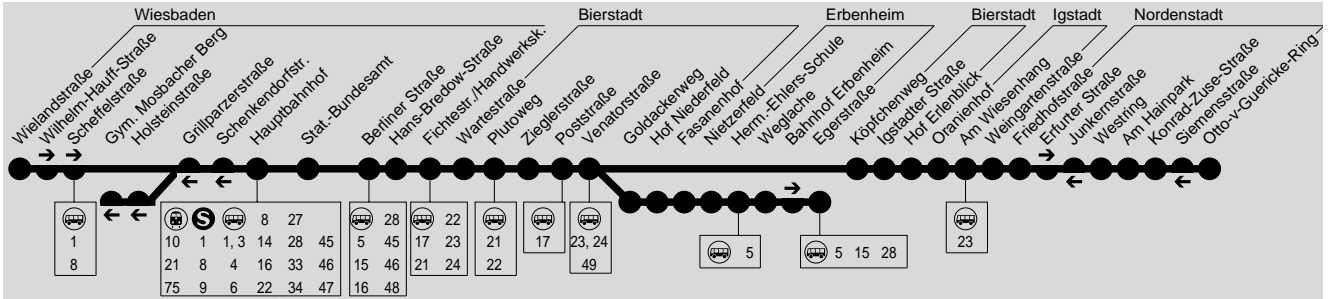

37

WI Wielandstraße → Hauptbahnhof → Bierstadt → Erbenheim / Nordenstadt

ESWE Verkehrsgesellschaft mbH, Postfach 2369, 65013 Wiesbaden, Tel.: (0611) 45022-450

Montag - Freitag (Schulzeit)

Table with columns for stops and departure times for Monday-Friday (school time). Includes a 'Hinweise' section with line numbers.

Gestrichene oder verkürzte Abfahrt

Veränderte Fahrt

Montag - Freitag (Schulzeit)

Table with columns for stops and departure times for Monday-Friday (school time), including a 'Hinweise' section.

Montag - Freitag (Schulzeit)