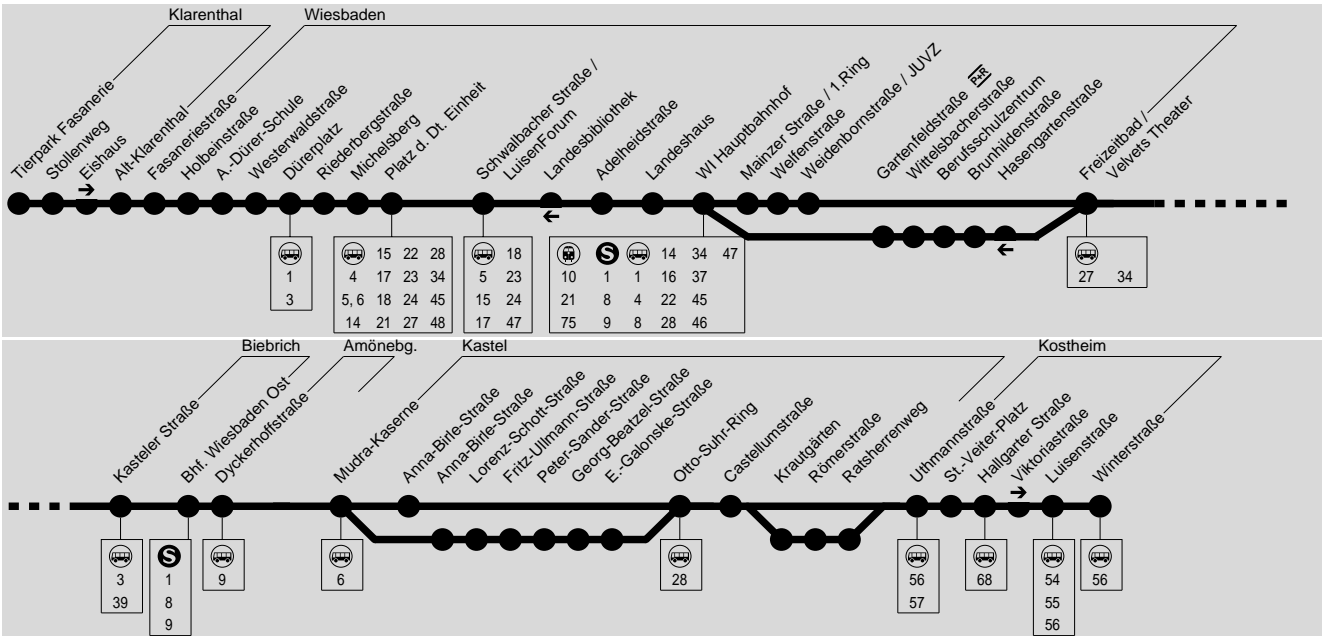

33

WI Tierpark → Fasaneriestr. → Hbf. → Kostheim

ESWE Verkehrsgesellschaft mbH, Postfach 2369, 65013 Wiesb., Mainzer Verkehrsgesellschaft mbH, Bahnhofplatz 6a, 55116 Mainz

Gestrichene oder verkürzte Abfahrt

Veränderte Fahrt

Montag - Freitag