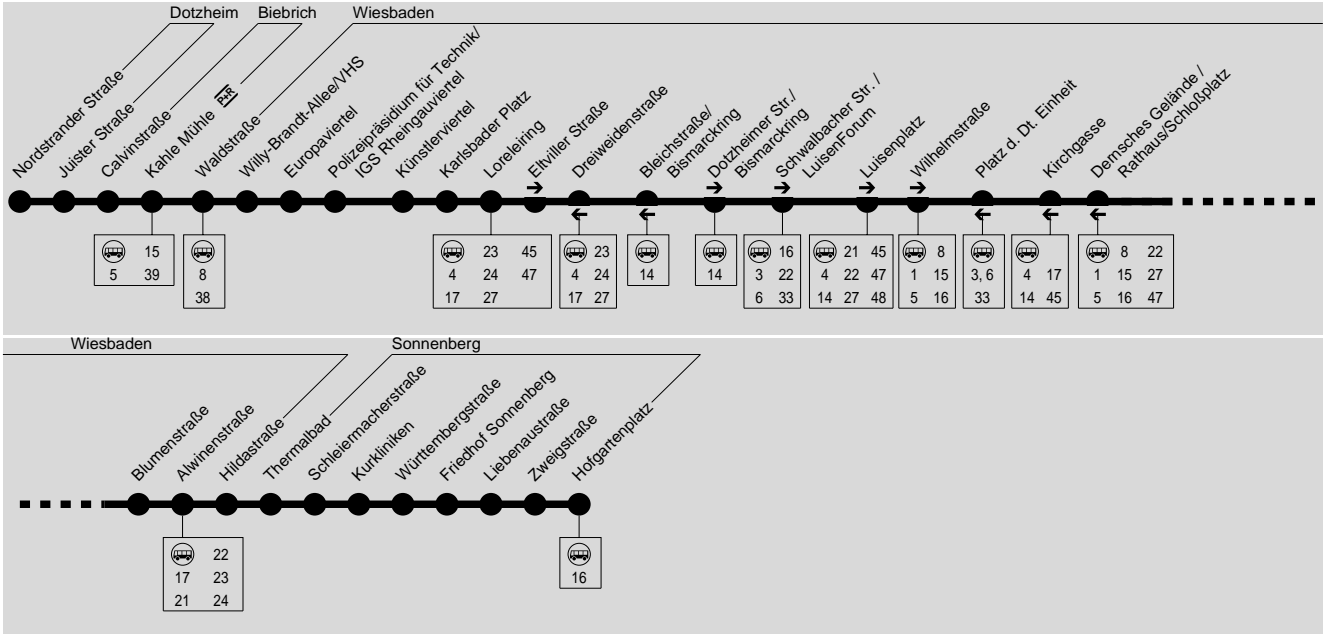

18

WI Schierstein Hafen → Nordstrander Str. → Luisenplatz → Sonnenberg

ESWE Verkehrsgesellschaft mbH, Postfach 2369, 65013 Wiesbaden, Tel.: (0611) 45022 -450

Gestrichene oder verkürzte Abfahrt

Veränderte Fahrt

Montag - Freitag

Verkehrsbeschränkung																				F	S	S	S			F	S													
Hinweise																					BSZ	E																		
Schierstein Hafen																				6.35			7.09															7.39		7.59
- Klambundstraße																				6.42			7.16															7.46		8.06
Dotzheim Veilchenweg																				6.46			7.20															7.50		8.10
- Nordstrander Straße	4.40	5.10	5.40	5.55	6.10	6.25	6.40	6.50	6.59	7.04	7.06	7.14	7.19	7.24	7.29	7.34	7.44	7.54	8.04	8.14	8.14																			
Biebrieh Kahle Mühle P+R	4.43	5.13	5.43	5.59	6.14	6.29	6.44	6.54	7.03	7.08	7.10	7.18	7.23	7.28	7.33	7.38	7.48	7.58	8.08	8.18	8.18																			
Wiesbaden Europaviertel	4.47	5.17	5.47	6.03	6.18	6.33	6.48	6.58	7.07	7.12	7.14	7.22	7.27	7.32	7.37	7.42	7.52	8.02	8.12	8.22	8.22																			
- Karlsbader Platz	4.52	5.22	5.52	6.08	6.23	6.38	6.53	7.03	7.12	7.17	7.19	7.27	7.32	7.37	7.42	7.47	7.57	8.07	8.17	8.27	8.27																			
- Luisenplatz B	an	4.57	5.27	5.57	6.15	6.30	6.45	7.00	7.10	7.19	7.24	7.26	7.34	7.44	7.49	7.54	8.04	8.14	8.24	8.34	8.34																			
- Luisenplatz B	ab	4.58	5.28	5.58	6.15	6.30	6.45	7.00	7.10	7.19	7.24	7.34	7.44	7.49	7.54	8.04	8.14	8.24	8.34	8.34	8.34																			
- Wilhelmstraße	an	4.59	5.29	5.59	6.17	6.32	6.47	7.02	7.12	7.21	7.26	7.36	7.46	7.51	7.56	8.06	8.16	8.26	8.36	8.36	8.36																			
- Wilhelmstraße	ab	5.00	5.30	6.00	6.32	6.47	7.02	7.21	7.26	7.36	7.46	7.51	7.56	8.06	8.16	8.26	8.36	8.36	8.36	8.36	8.36																			
- Hildastraße	an	5.04	5.34	6.04	6.37	6.52	7.07	7.26	7.31	7.41	7.46	7.56	8.06	8.16	8.26	8.36	8.46	8.56	9.06	9.16	9.16																			
- Hildastraße	ab	5.07	5.37	6.07	6.40	6.55	7.10	7.29	7.34	7.44	7.49	7.59	8.09	8.19	8.29	8.39	8.49	8.59	9.09	9.19	9.19																			
Sonnenberg Kurkliniken	an	5.10	5.40	6.10	6.43	6.58	7.13	7.32	7.37	7.47	7.52	8.02	8.12	8.22	8.32	8.42	8.52	9.02	9.12	9.22	9.22																			
- Friedhof Sonnenberg	an	5.10	5.40	6.10	6.43	6.58	7.13	7.32	7.37	7.47	7.52	8.02	8.12	8.22	8.32	8.42	8.52	9.02	9.12	9.22	9.22																			
- Hofgartenplatz	an	5.13	5.43	6.13	6.47	7.02	7.17	7.36	7.41	7.51	8.01	8.11	8.21	8.31	8.41	8.51	9.01	9.11	9.21	9.31	9.31																			

Montag - Freitag